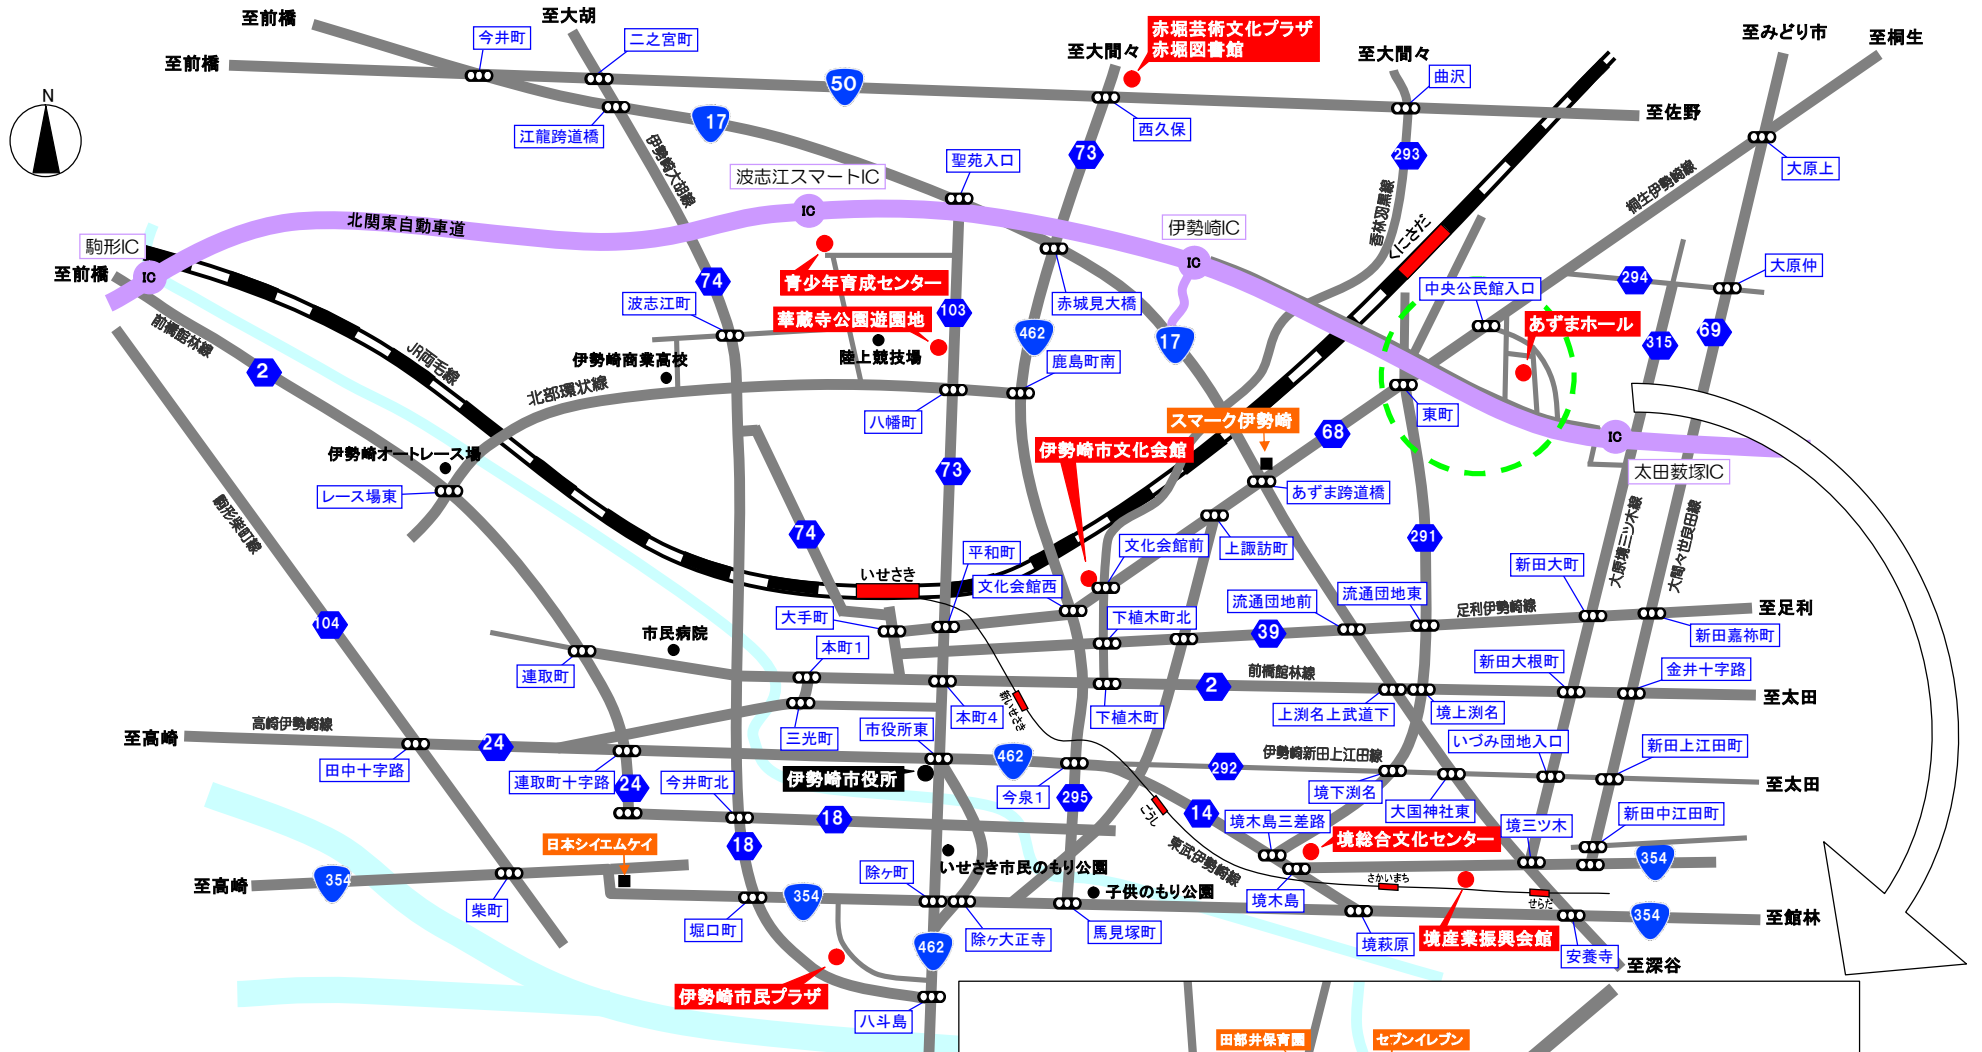

# 伊勢崎市あずまホールご案内図

## ◆交通のご案内

【電車をご利用の場合】  
JR両毛線国定駅よりタクシー7分

【お車でいらっしゃる場合】  
関越自動車道→北関東自動車道→伊勢崎ICより10分、または太田藪塚ICより7分

伊勢崎市あずまホール  
〒379-2222 伊勢崎市田部井町3丁目2090  
tel&fax 0270-62-0170  
HP <http://www8.wind.ne.jp/ibun/azuma/>