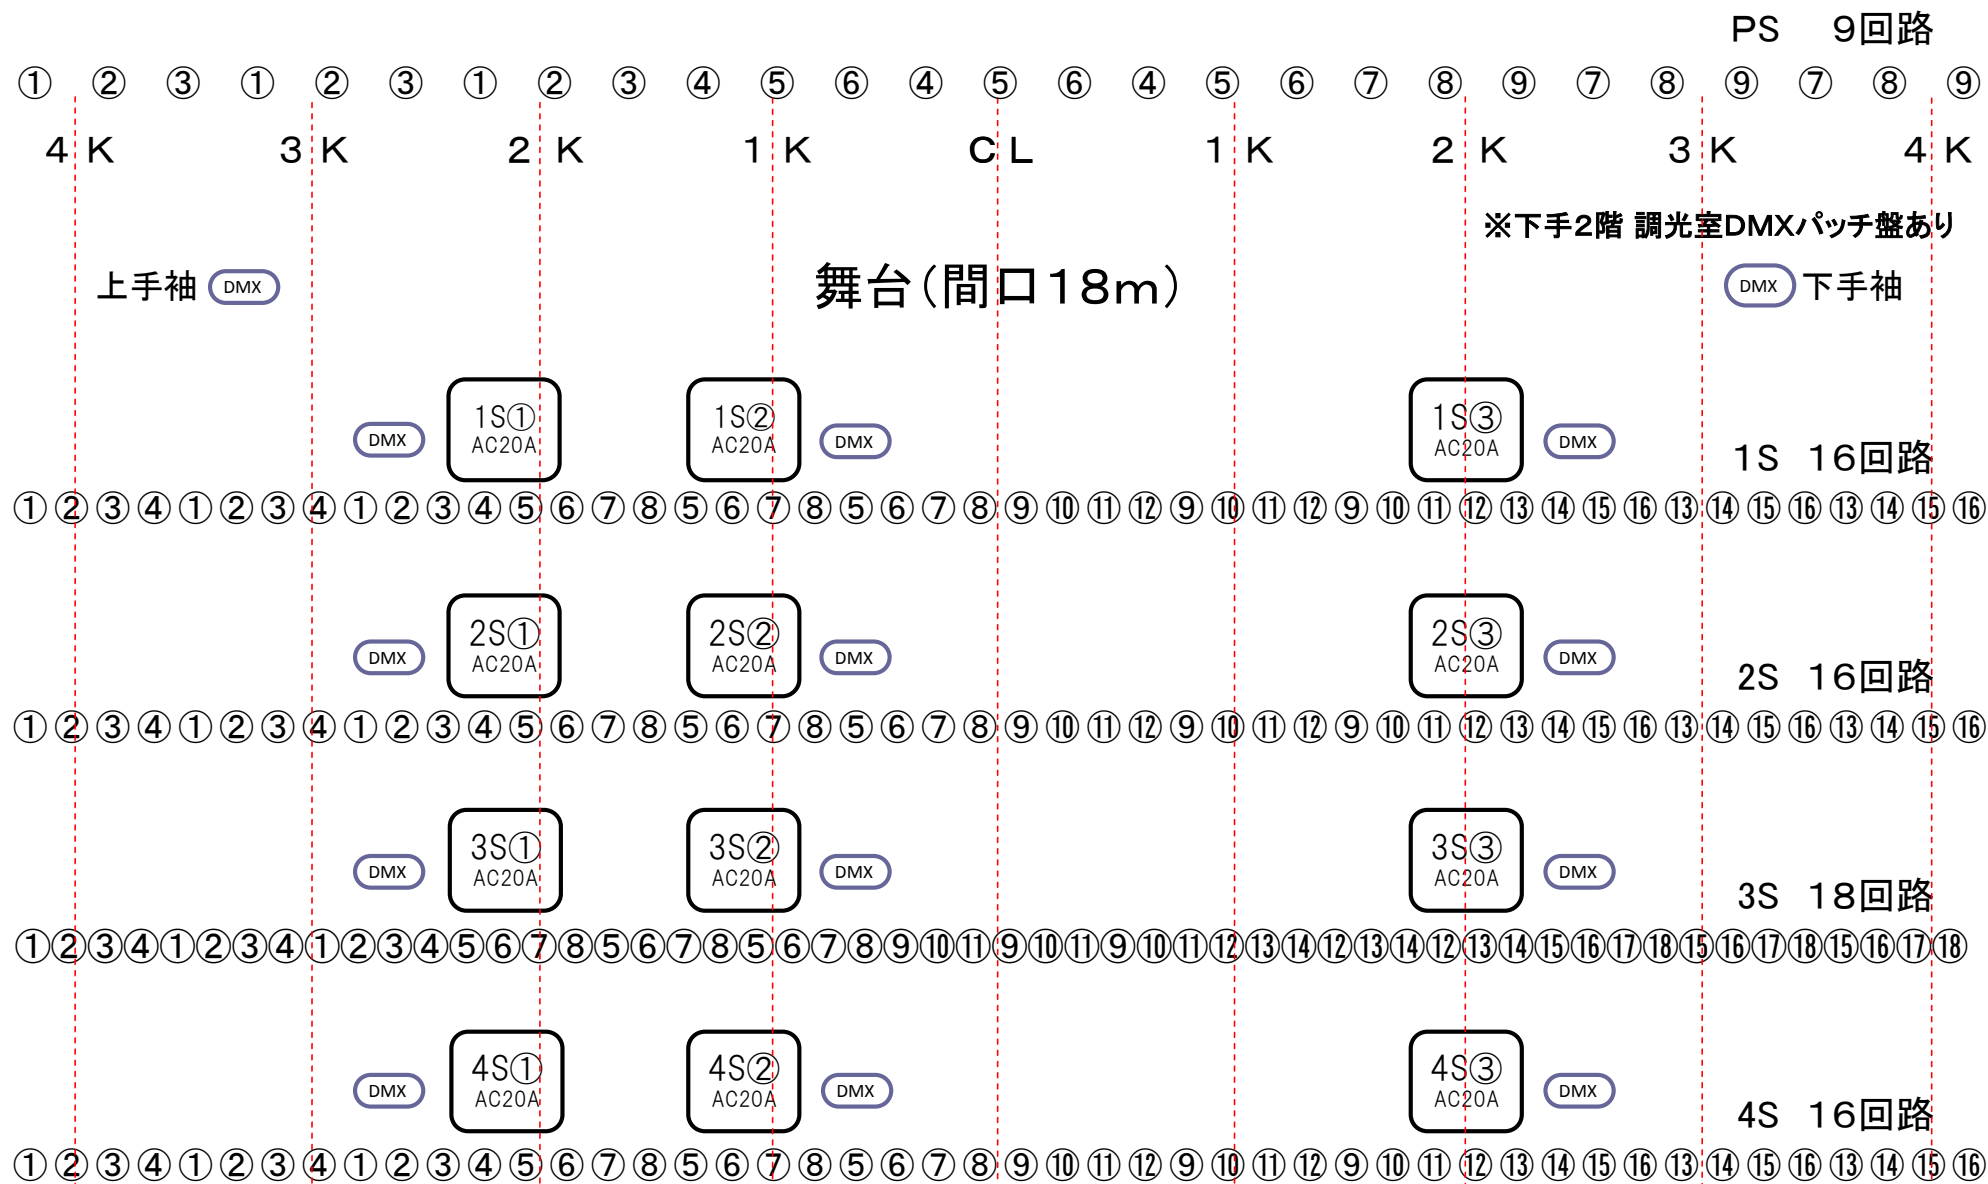

大ホール照明バトン回路配置図

DMX 客席

※1S~4SのAC20Aは平行口で、それぞれ2口あります。
 ※回路配列はあくまで目安です。回路の間隔は30cm程度です。