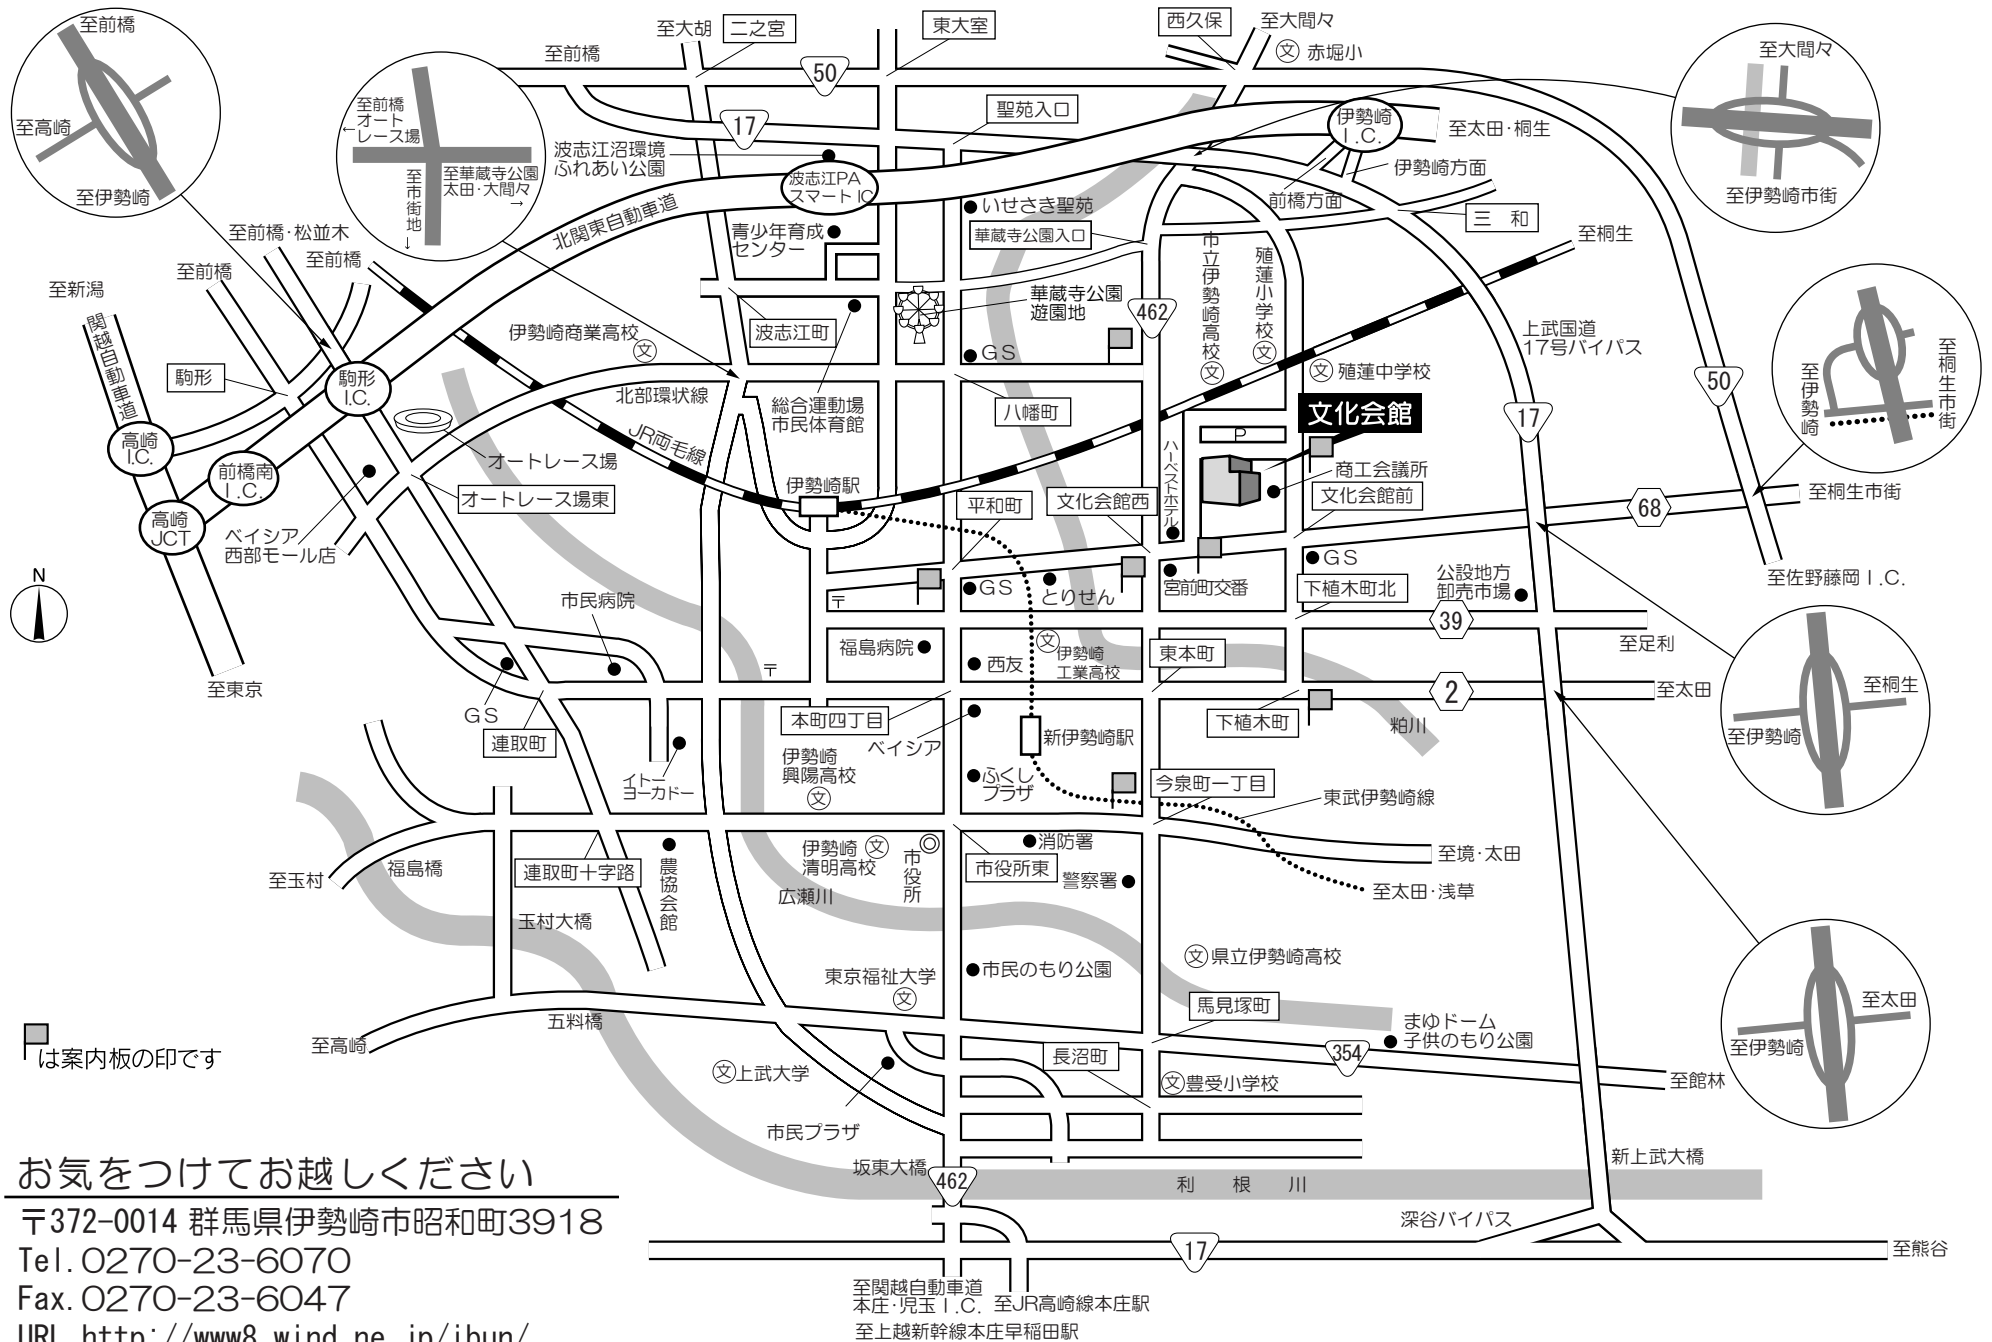

伊勢崎市文化会館案内図

お気をつけてお越しください

〒372-0014 群馬県伊勢崎市昭和町3918

Tel. 0270-23-6070

Fax. 0270-23-6047

URL <http://www8.wind.ne.jp/ibun/>

至関越自動車道
本庄・児玉 I.C. 至JR高崎線本庄駅
至上越新幹線本庄早稻田駅