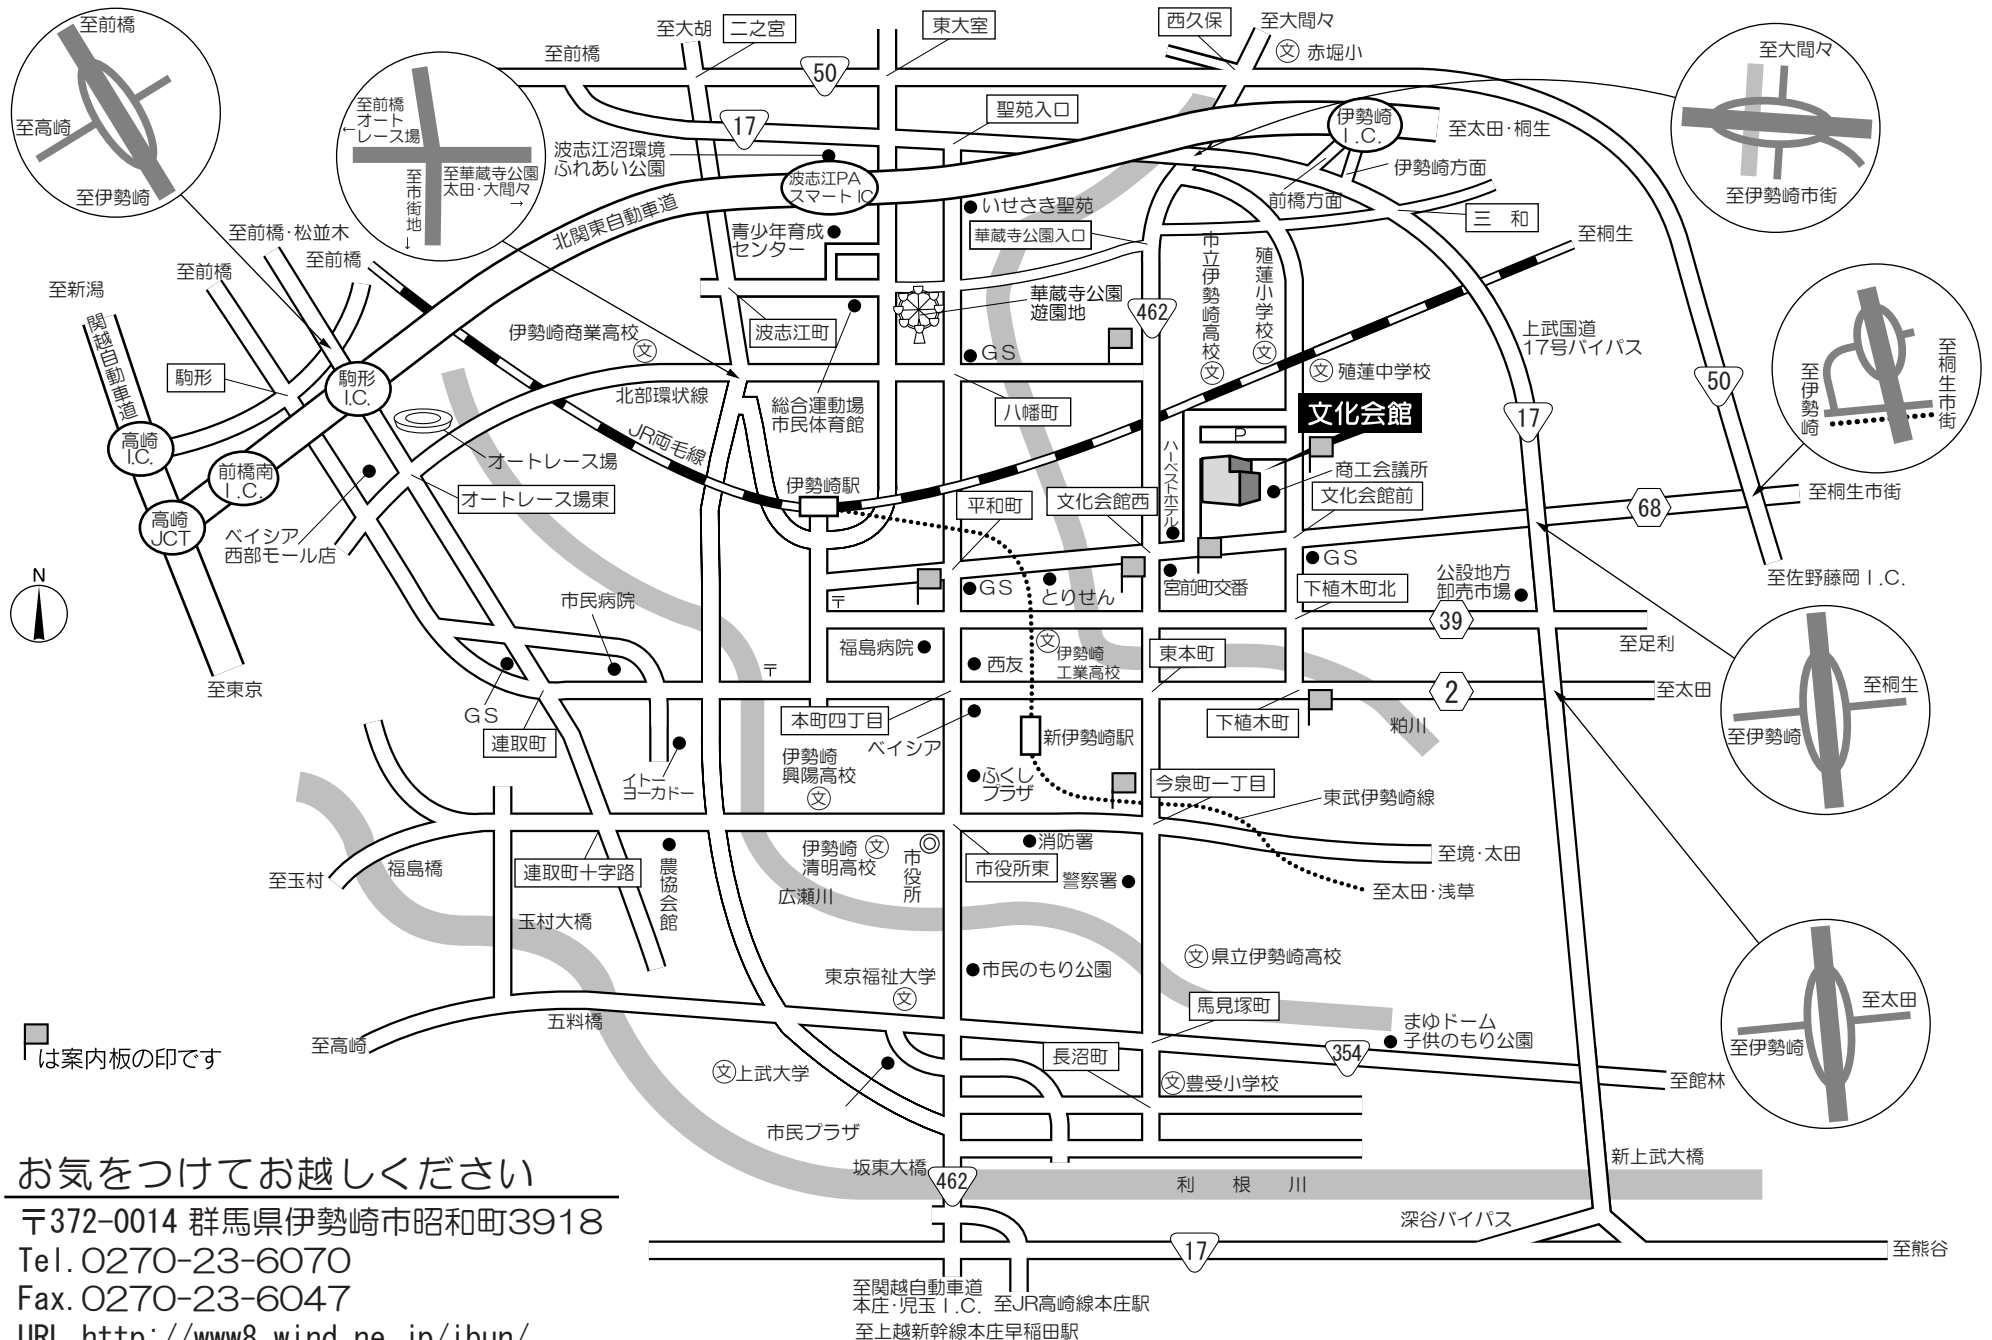

# 伊勢崎市文化会館案内図

お気をつけてお越しください

〒372-0014 群馬県伊勢崎市昭和町3918

Tel. 0270-23-6070

Fax. 0270-23-6047

URL <http://www8.wind.ne.jp/ibun/>

至関越自動車道  
本庄・児玉 I.C. 至JR高崎線本庄駅  
至上越新幹線本庄早稻田駅