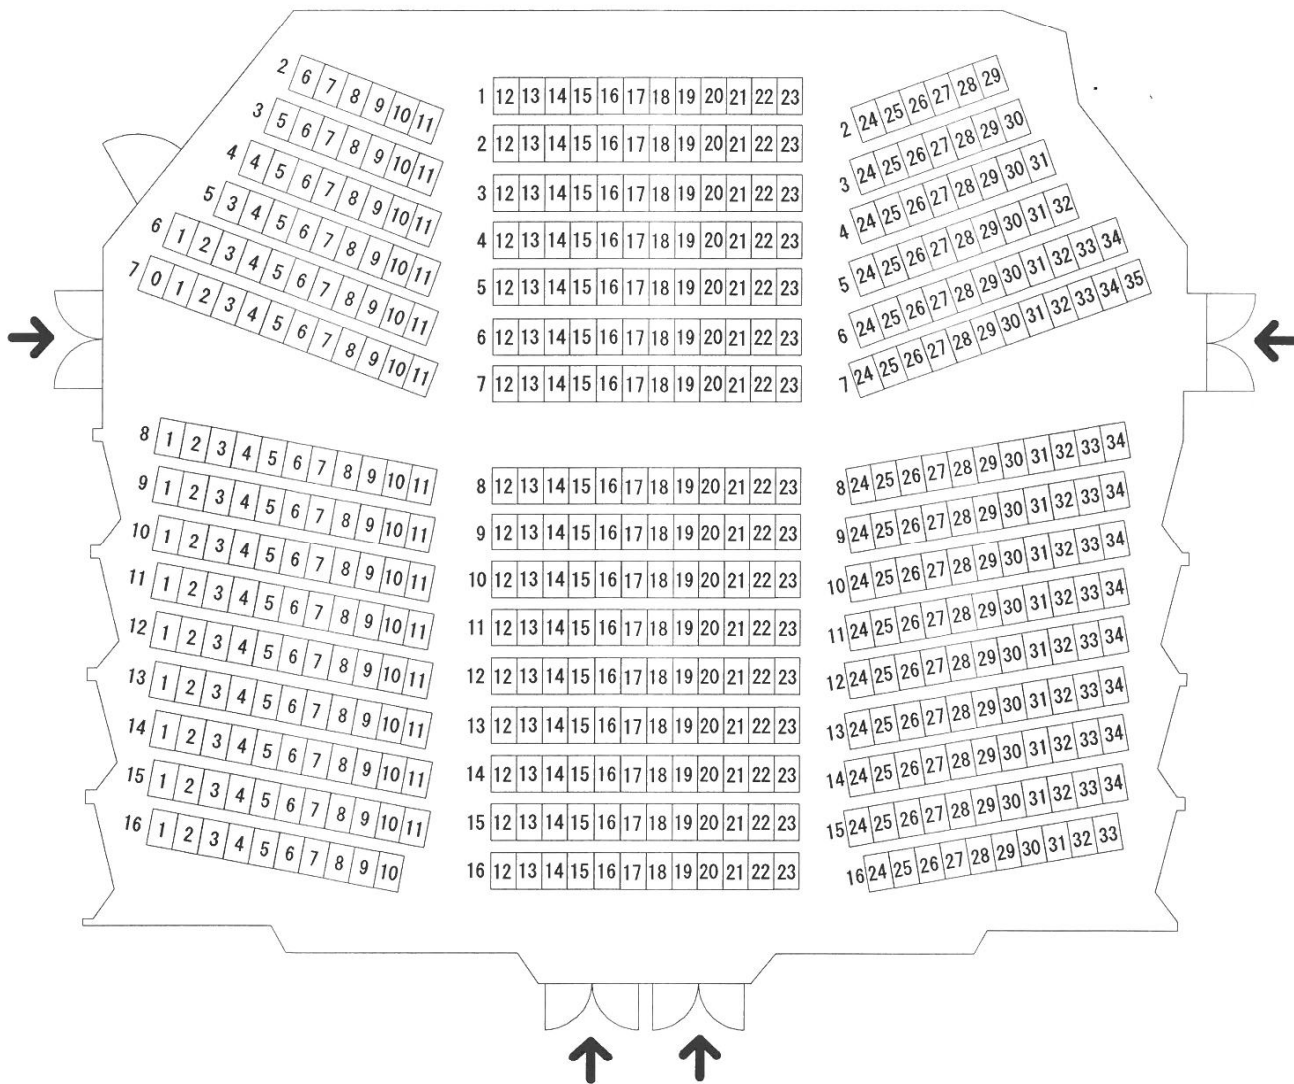

伊勢崎市文化会館 小ホール座席表

舞 台

収容定員 550人 固定席 494席 立見 56人

〒372-0014 伊勢崎市昭和町3918番地

TEL0270-23-6070 FAX0270-23-6047

HP <http://www8.wind.ne.jp/ibun/> E-mail ibun@k1.wind.ne.jp